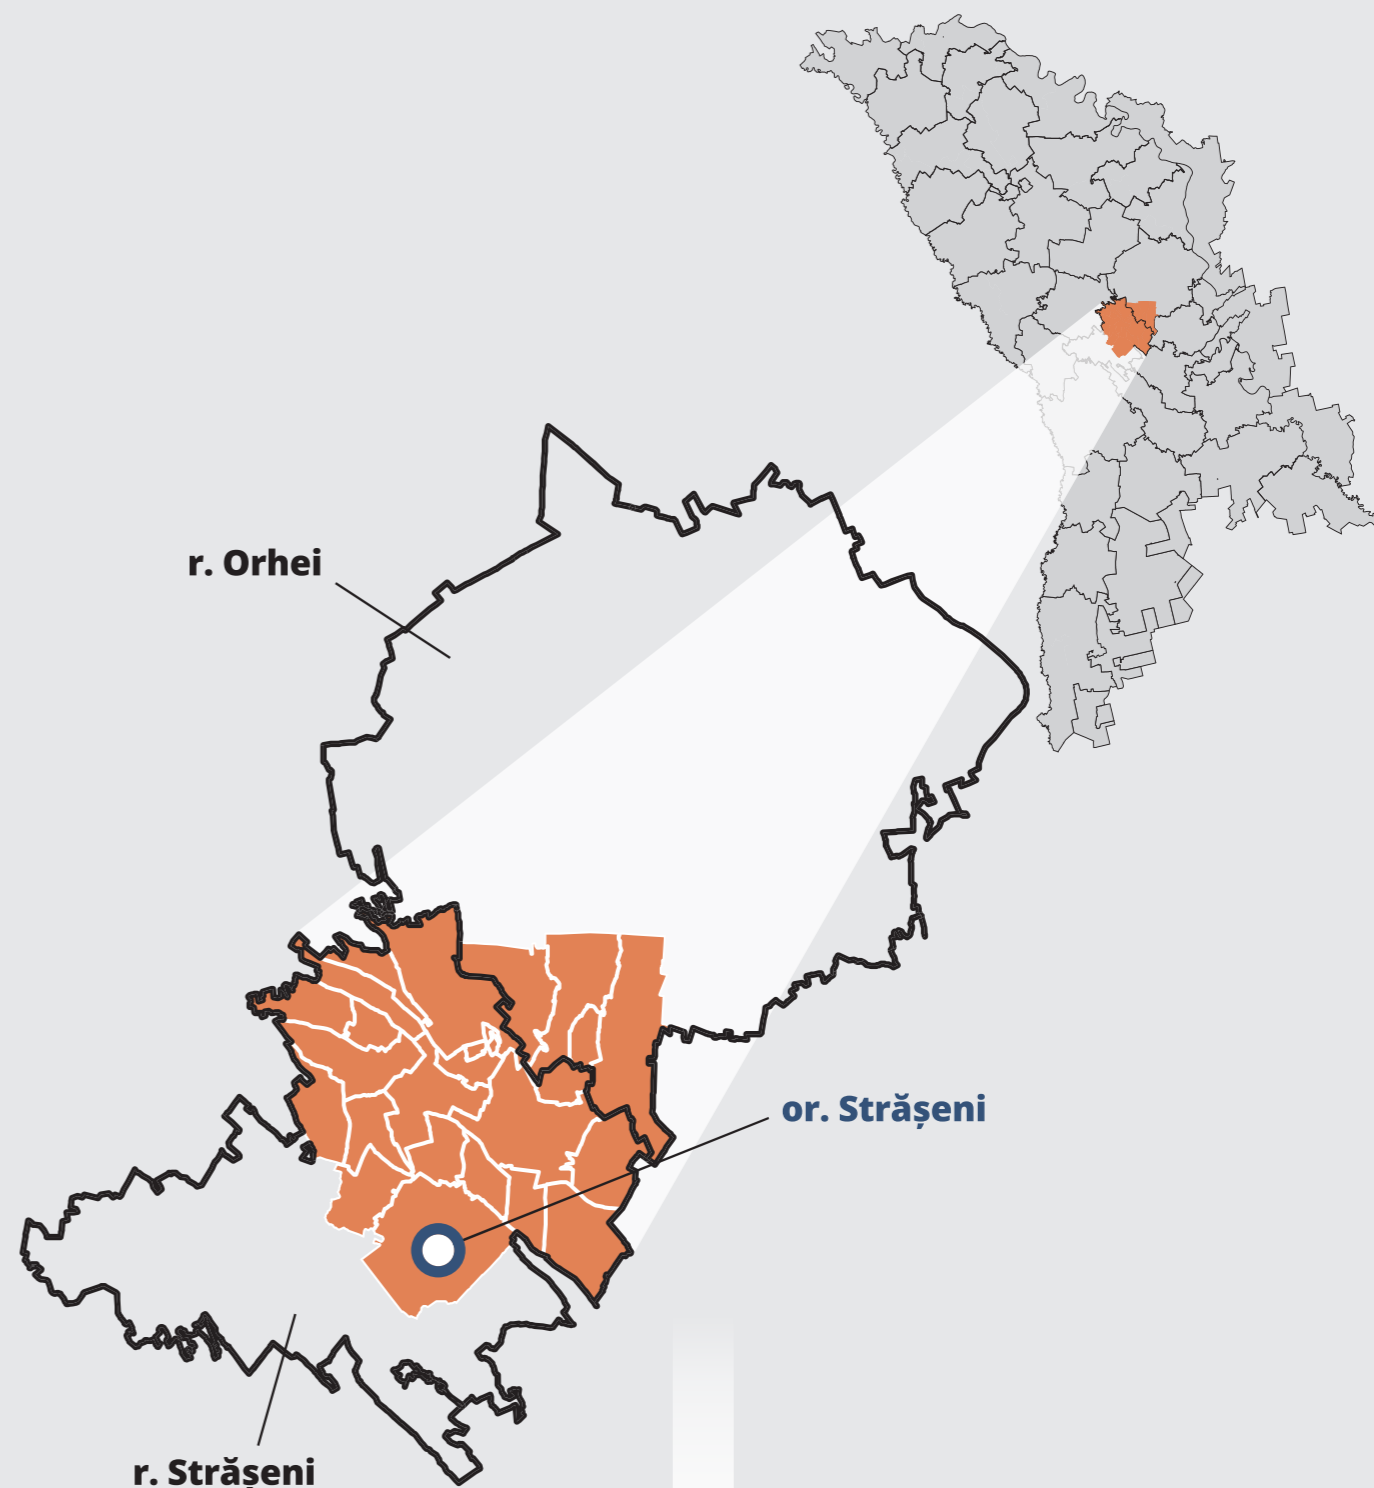

**ALEGERILE PARLAMENTARE DIN
24 FEBRUARIE 2019
VOR AVEA LOC ÎN BAZA
SISTEMULUI ELECTORAL MIXT.**

**CIRCUMSCRIȚIA
UNINOMINALĂ NR.
SEDIUL: OR. STRĂȘENI**

20

CEI 101 DEPUTAȚI DIN PARLAMENT VOR FI ALEȘI:

50

51

PENTRU A ASIGURA UN NUMĂR RELATIV EGAL DE ALEGĂTORI (ÎNȚRE 55,000 ȘI 60,000, CU O DEVIERE DE MAXIM 10%), UNELE CIRCUMSCRIȚII AU FOST FORMATE DIN LOCALITĂȚILE CE FAC PARTE DIN 2 SAU 3 RAIOANE.

3 + 48

CIRCUMSCRIȚII PESTE HOTARE

CIRCUMSCRIȚII ÎN ȚARĂ

DIN R. STRĂȘENI 19 LOCALITĂȚI

mun. STRĂȘENI	com. RĂDENI
s. CHIRIANCA	s. RECEA
com. CODREANCA	s. ROMĂNEȘTI
com. GĂLEȘTI	s. ROȘCANI
com. GHELĂUZA	s. SIREȚI
com. GREBLEȘTI	s. TĂTĂREȘTI
com. MICĂUȚI	s. ȚIGĂNEȘTI
s. NEGREȘTI	s. VOINOVA
s. ONEȘTI	s. ZUBREȘTI
com. PĂNĂȘEȘTI	

DIN R. ORHEI 4 LOCALITĂȚI

com. DONICI	s. SĂMĂNANCA
s. PERESECCINA	s. TELEȘEU

**LA SECȚIA DE VOTARE DIN LOCALITATEA UNDE
AI DOMICILIUL VEI PRIMI DOUĂ BULETINE:**

1

VOTEAZĂ
PARTIDUL SAU
BLOCUL ELECTORAL

2

VOTEAZĂ
CANDIDATUL SAU CANDIDATA PENTRU
CIRCUMSCRIȚIA UNINOMINALĂ